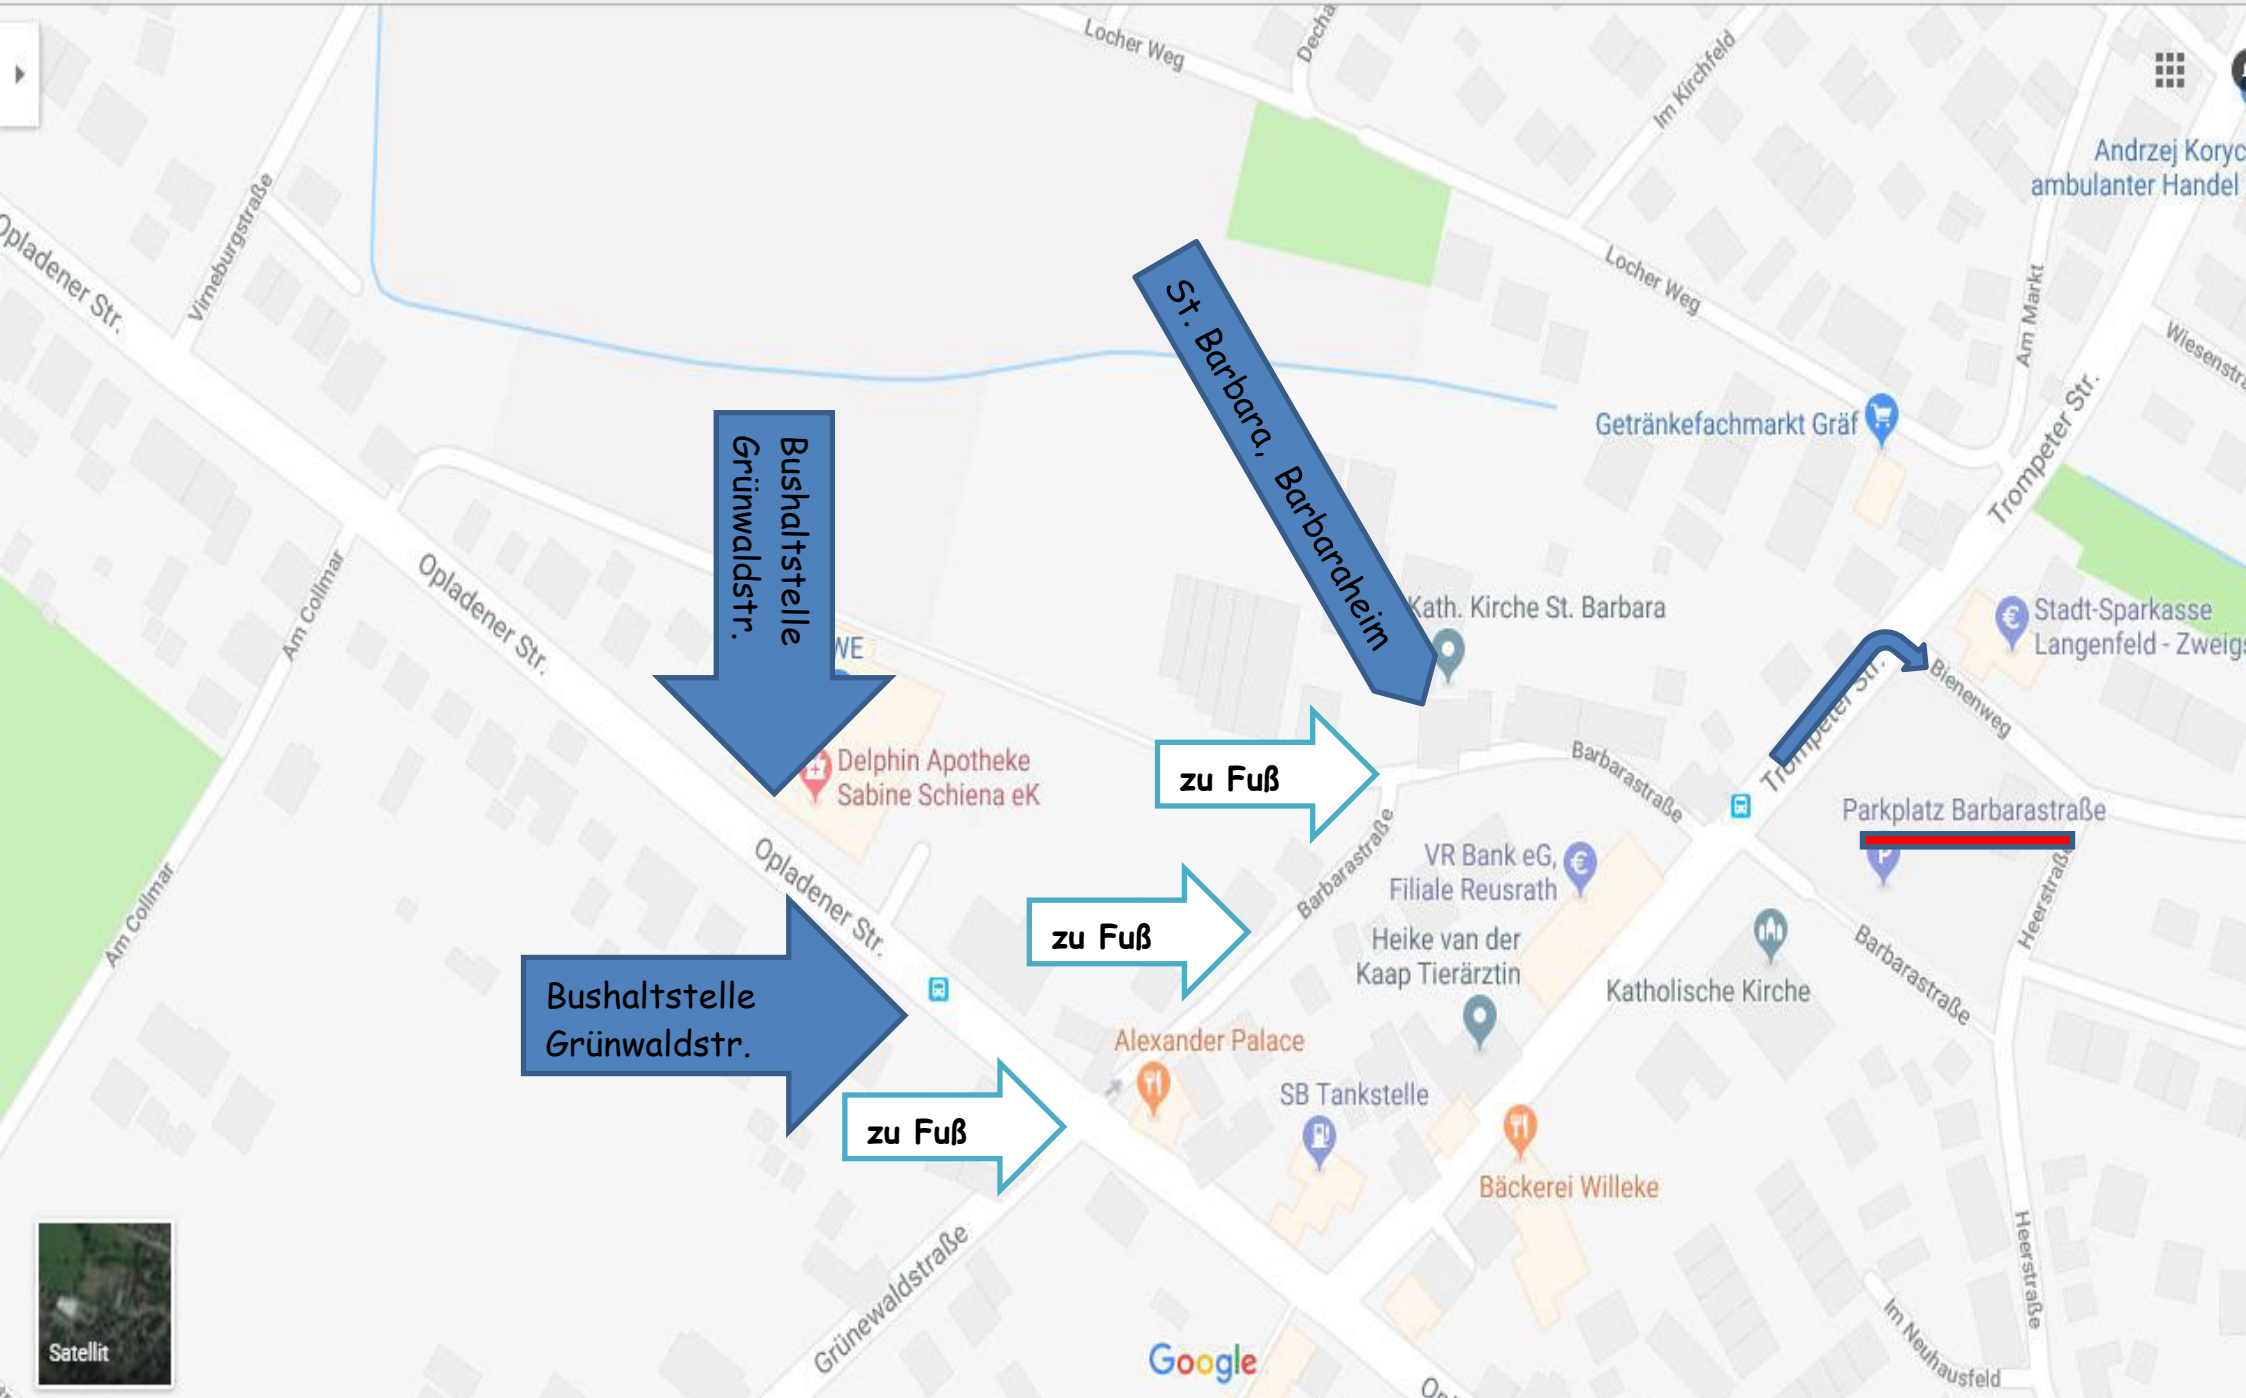

St. Barbara, Barbaraheim

Bushaltstelle
Grünwaldstr.

Bushaltstelle
Grünwaldstr.

zu Fuß

zu Fuß

zu Fuß